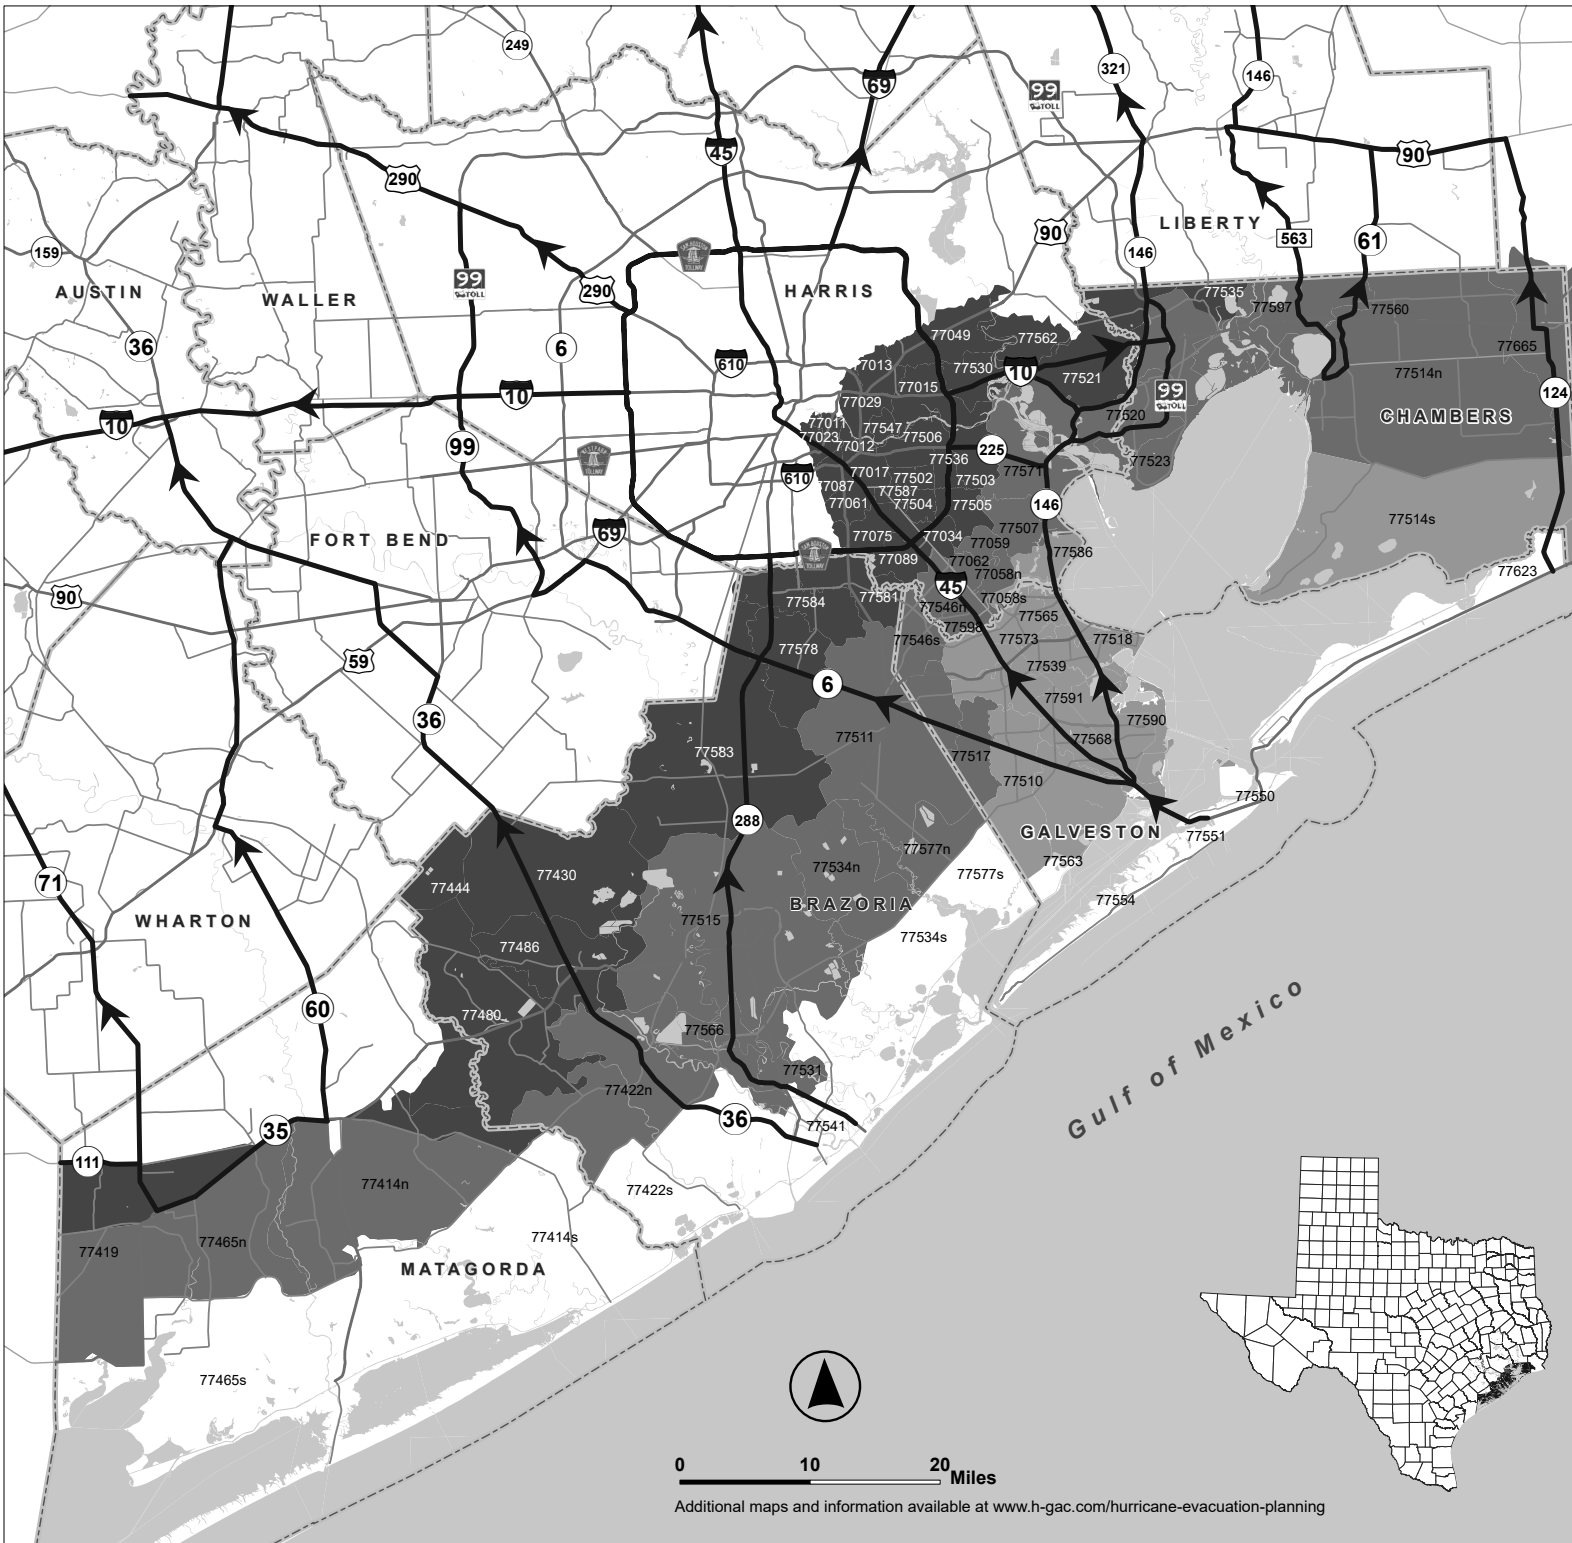

# Brazoria, Chambers, Galveston, Harris and Matagorda Hurricane Evacuation Zip-Zones Coastal, A, B, C

ZIP ZONE COASTAL				
77414s	77422s	77465s	77534s	77541
77550	77551	77554	77563	77577s
77623				
ZIP ZONE A				
77058s	77510	77514s	77518	77539
77563	77565	77568	77573	77586
77590	77591			
ZIP ZONE B				
77058n	77059	77062	77414n	77419
77422n	77465n	77507	77511	77514n
77515	77517	77520	77523	77531
77534n	77546n	77546s	77560	77566
77571	77577n	77597	77598	77665
ZIP ZONE C				
77011	77012	77013	77015	77017
77023	77029	77034	77049	77061
77075	77087	77089	77430	77444
77480	77486	77502	77503	77504
77505	77506	77521	77530	77535
77536	77547	77562	77578	77581
77583	77584	77587		

Some zip codes are split into north (n) and south (s) for evacuation purposes.

## Route Designation

-  Evacuation Corridors
-  Other Roads
-  County Boundary